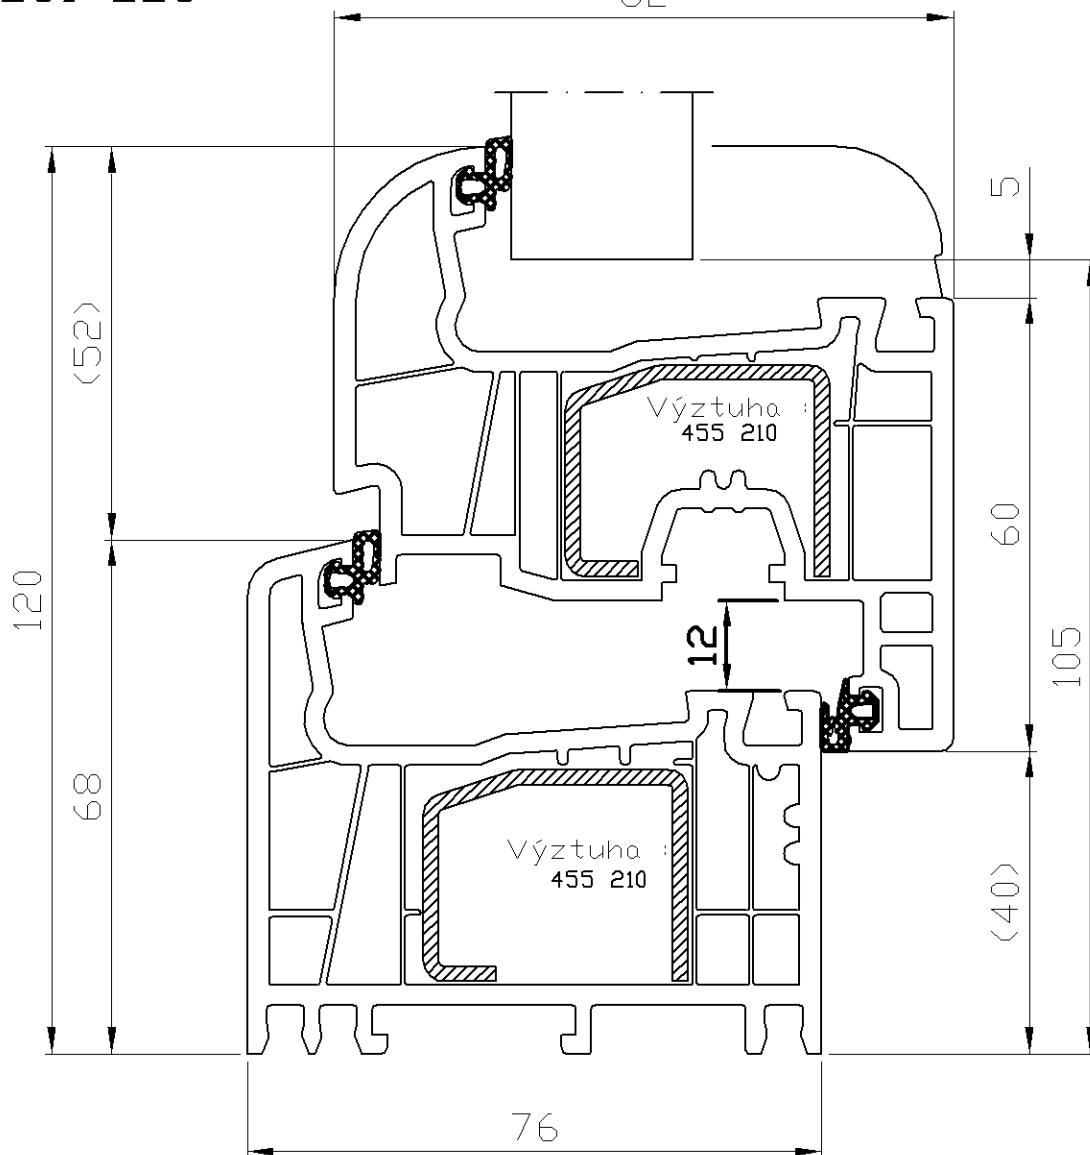

OTHERM[®]
okna bez kompromisu

251 226

82

250 220

Profilový systém

Měřítko

Profil

SIGMA

1:1

Rám standard
Křídlo standard