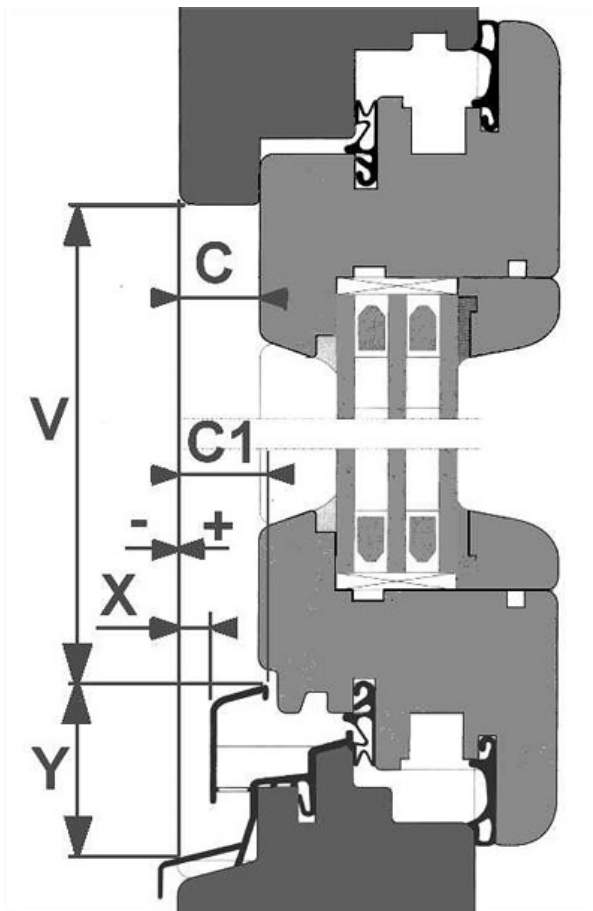

# Pevné sítě - EURO okna

rozdělení a zaměření sítí :

**EURO okna s okapnicí typu 1**

X je větší než 12mm

**EURO okna s okapnicí typu 2**

X je menší než 12mm

síť bez lemu  
**E**

síť s lemem  
**E1**

síť bez lemu  
**E**

síť s lemem  
**E2**