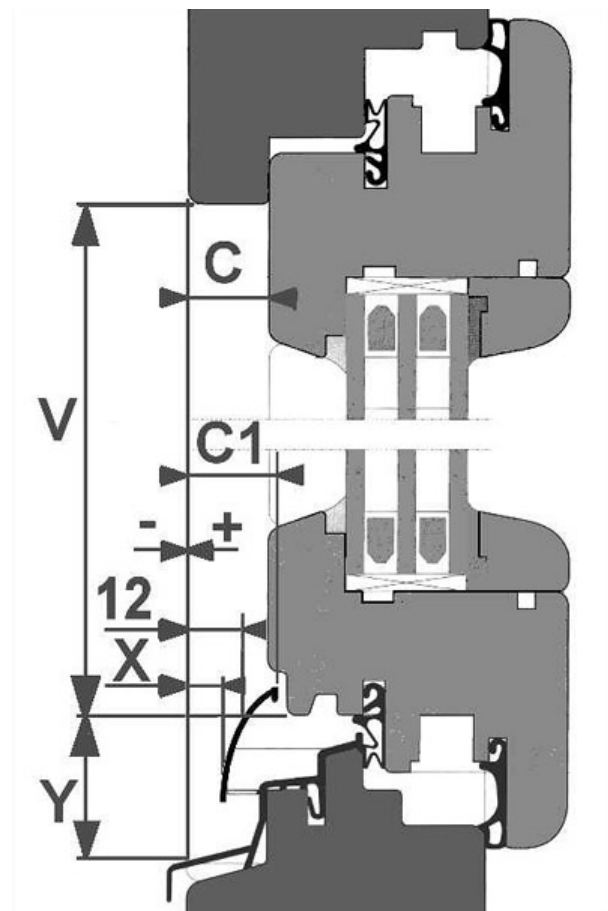

# Pevné sítě - EURO okna

rozdělení a zaměření sítí :

**EURO okna s okapnicí typu 1**

X je větší než 12mm

**EURO okna s okapnicí typu 2**

X je menší než 12mm

síť bez lemu  
**E**

síť s lemem  
**E1**

síť bez lemu  
**E**

síť s lemem  
**E2**